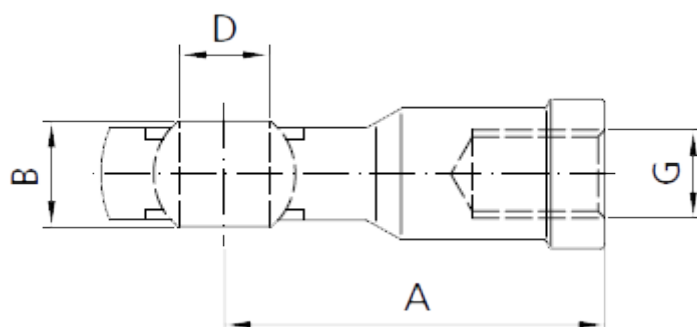

Varenummer: 04HAG36
Beskrivelse: Stabilus Industry Line Ledhoved Stål
Type AG36 M8, Ø8 mm, B=12 mm

Mål

A = 36
B = 12
C = 13
D = 8
G = M8